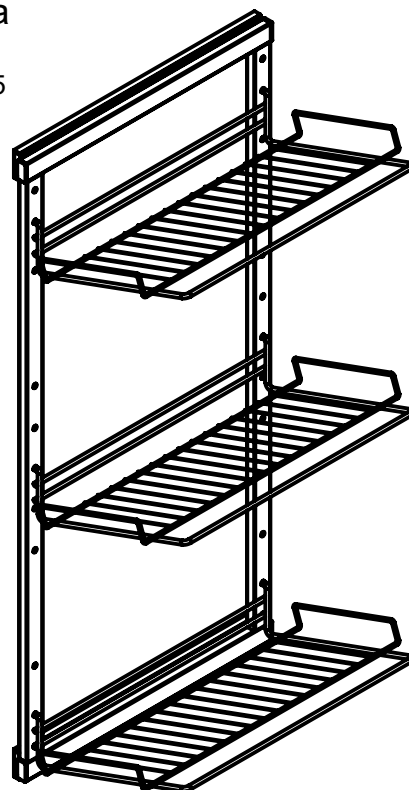

Выкатная шкафная система

2-х ур.обувница
Габаритные размеры
(ШхГхВ) 315x480x515

2-х ур. корзина
Габаритные размеры
(ШхГхВ) 285x475x515

3-х ур. корзина
Габаритные размеры
(ШхГхВ) 285x475x1015

3-х ур. обувница
Габаритные размеры
(ШхГхВ) 315x480x1015

4-х ур. обувница
Габаритные размеры
(ШхГхВ) 315x480x1015

2. Монтаж шариковых направляющих

3. Установка несущей рамы

4. Установка корзин на раму

* В скобках указаны размеры для 2-ух ур. систем