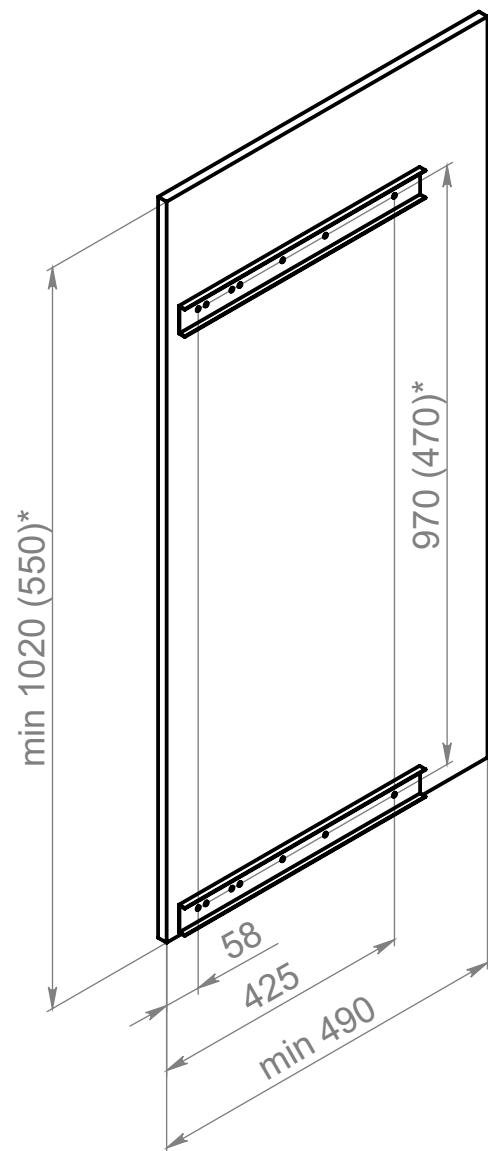

Выкатная шкафная система

2-х ур.обувница
Габаритные размеры
(ШхГхВ) 315x480x515

2-х ур. корзина
Габаритные размеры
(ШхГхВ) 285x475x515

3-х ур. корзина
Габаритные размеры
(ШхГхВ) 285x475x1015

3-х ур. обувница
Габаритные размеры
(ШхГхВ) 315x480x1015

4-х ур. обувница
Габаритные размеры
(ШхГхВ) 315x480x1015

2. Монтаж шариковых направляющих

3. Установка несущей рамы

4. Установка корзин на раму

* В скобках указаны размеры для 2-ух ур. систем