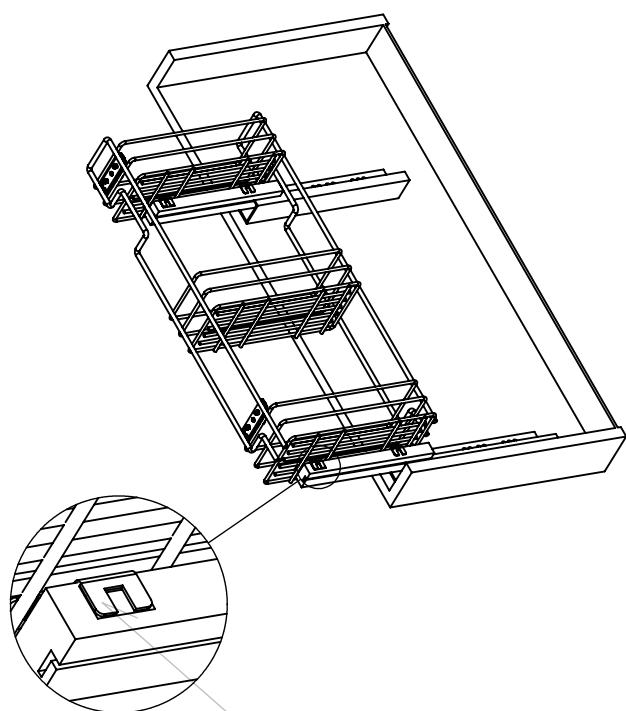

Бутылочница Квадро Б 150, 200 в верхнюю базу трёхуровневая на направляющих DV8881/250

1. Присадка накладного фасада и направляющих

* Размер для бутылочницы 200

2. Установка бутылочницы на направляющие

3. Подогнуть кронштейны внутрь направляющих

Подогнуть ближнюю к фасаду часть кронштейна внутрь направляющих

4. установить и отрегулировать фасад