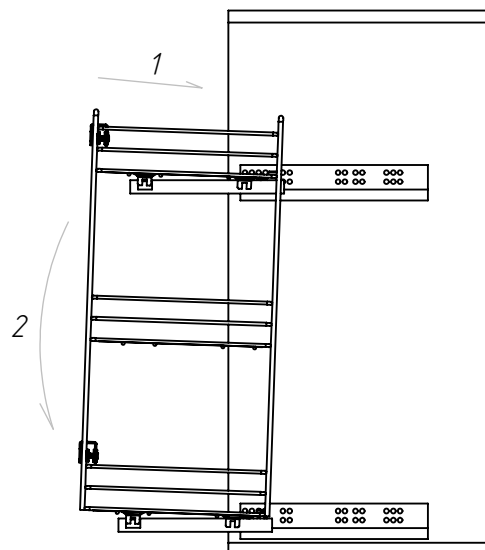

Бутылочница Квадро Б 150, 200 в верхнюю базу трёхуровневая на направляющих DV8881/250

1. Присадка накладного фасада и направляющих

* Размер для бутылочницы 200

2. Установка бутылочницы на направляющие

3. Подогнуть кронштейны внутрь направляющих

Подогнуть ближнюю к фасаду часть кронштейна внутрь направляющих

4. установить и отрегулировать фасад