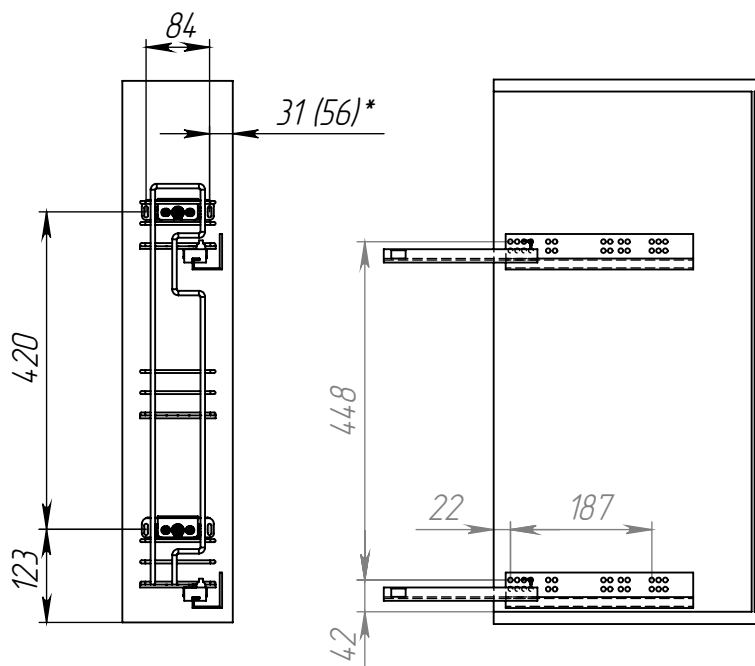

Бутылочница Квадро Б 150, 200 в верхнюю базу трёхуровневая на направляющих DV8881/250

1. Присадка накладного фасада и направляющих

* Размер для бутылочницы 200

2. Установка бутылочницы на направляющие

3. Подогнуть кронштейны внутрь направляющих

Подогнуть ближнюю к фасаду часть кронштейна внутрь направляющих

4. установить и отрегулировать фасад