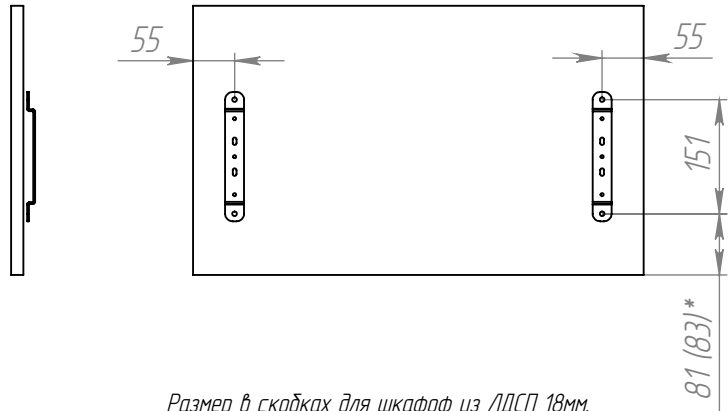

Корзина выкатная в нижнюю базу на направляющих Hettich 925698800, 925698900

5. Прикрепить кронштейн к фасаду